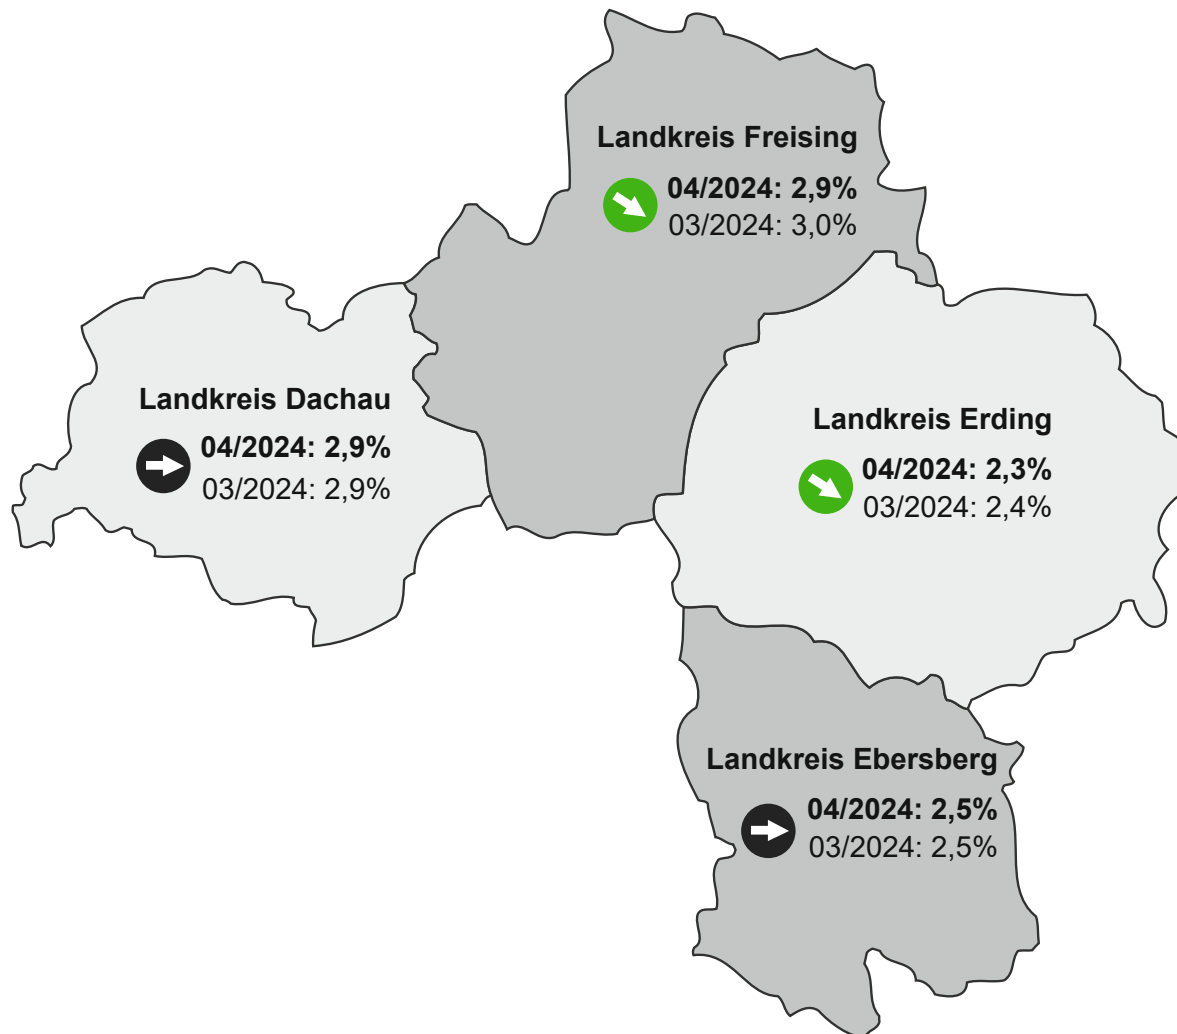

Arbeitslosenquote nach Landkreisen

April 2024

Arbeitslosenquote

Bezirk der Agentur für Arbeit Freising (gesamt)

04/2024: 2,7%
03/2024: 2,7%