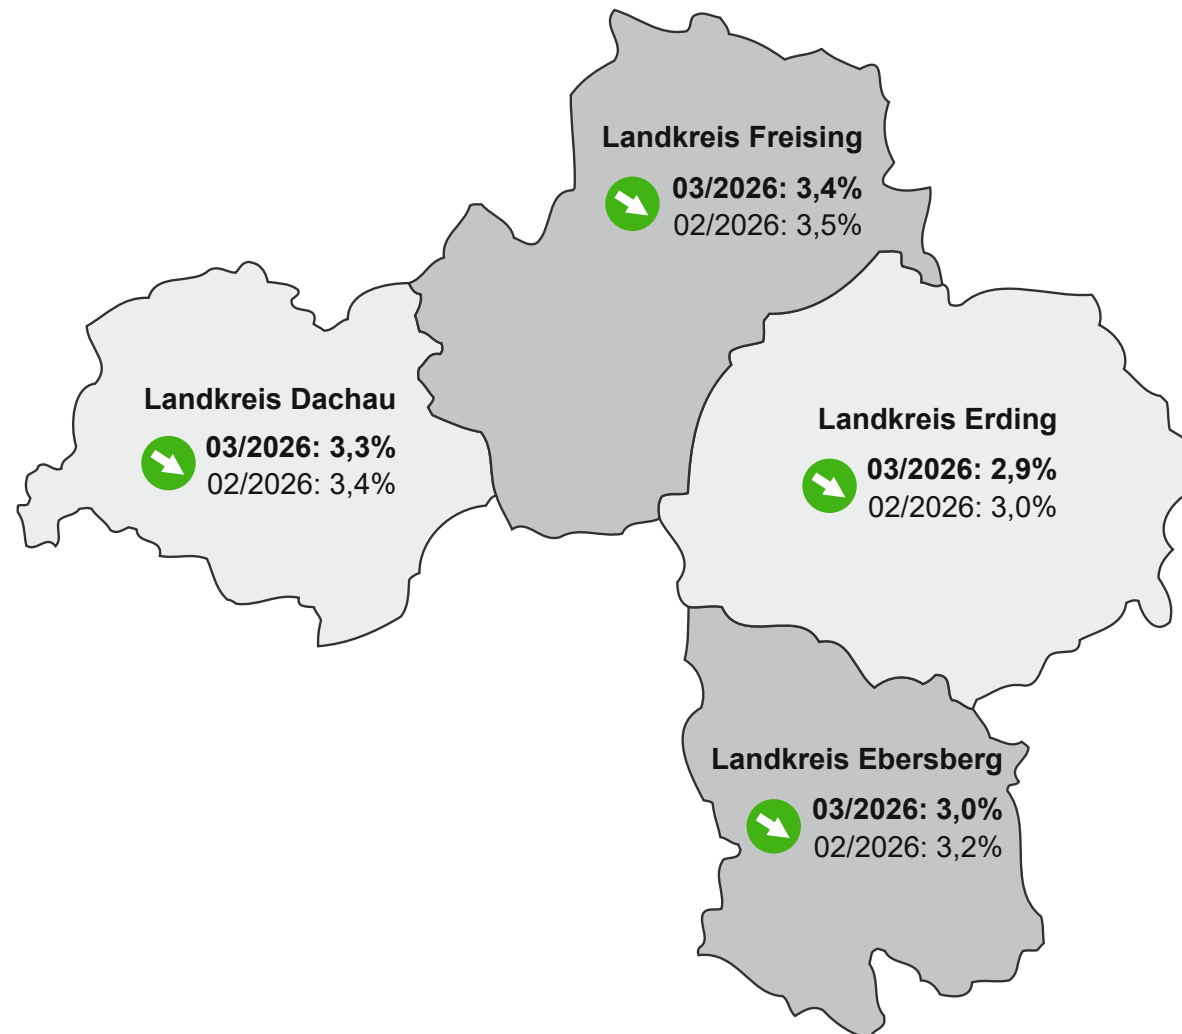

Arbeitslosenquote nach Landkreisen

März 2026

Arbeitslosenquote

Bezirk der Agentur für Arbeit Freising (gesamt)

03/2026: 3,2%
02/2026: 3,3%