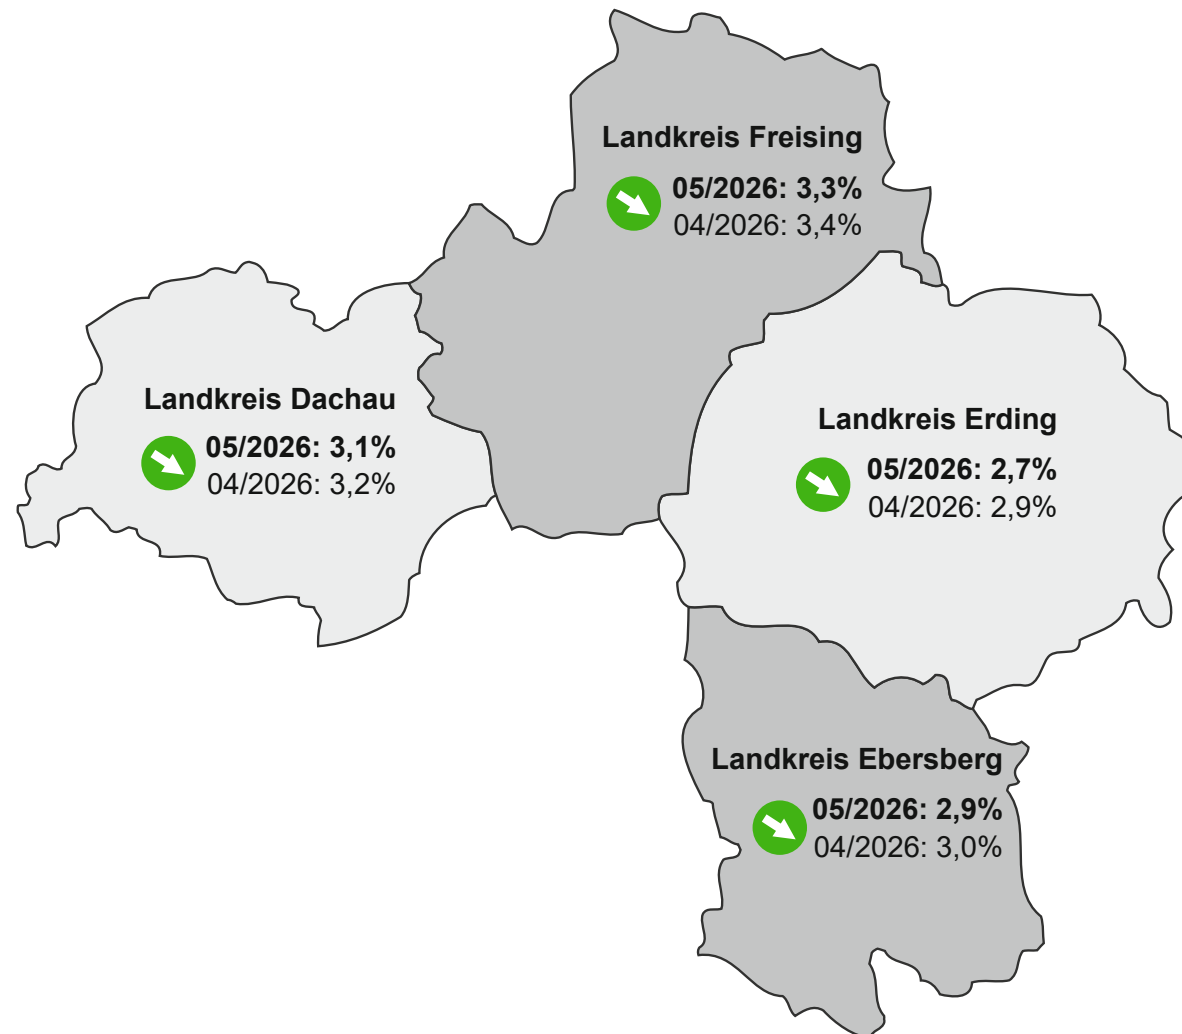

Arbeitslosenquote nach Landkreisen

Mai 2026

Arbeitslosenquote

Bezirk der Agentur für Arbeit Freising (gesamt)

05/2026: 3,0%
04/2026: 3,1%