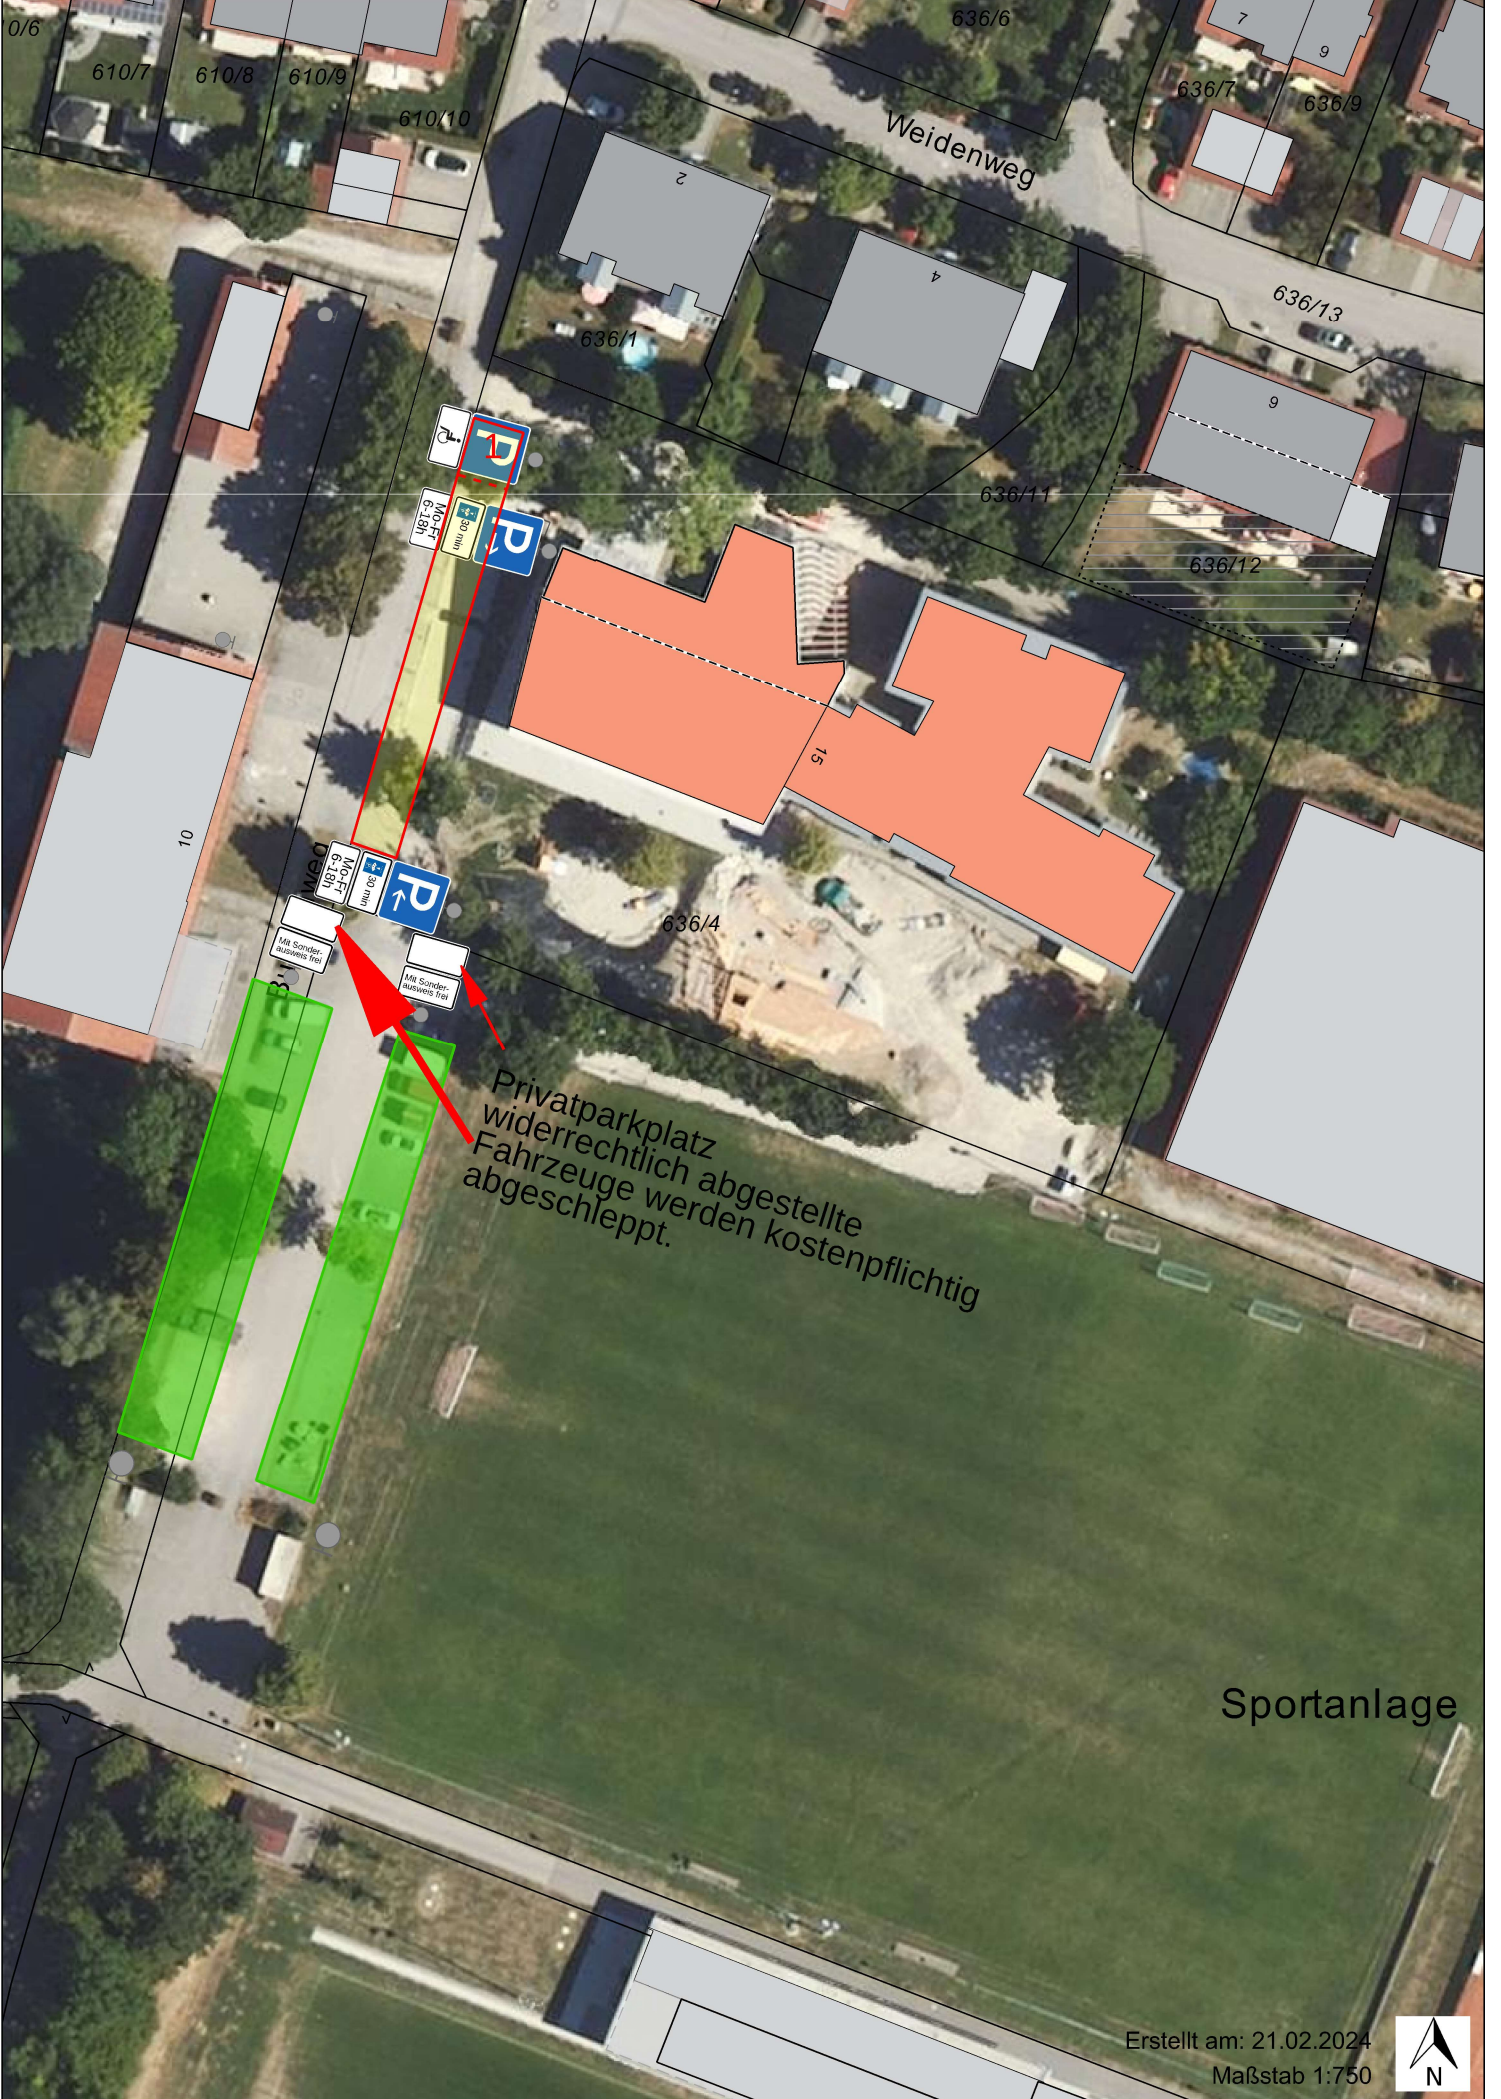

10 20 30 40 m

Privatparkplatz
widerrechtlich abgestellte
Fahrzeuge werden kostenpflichtig
abgeschleppt.

Sportanlage

Erstellt am: 21.02.2024
Maßstab 1:750