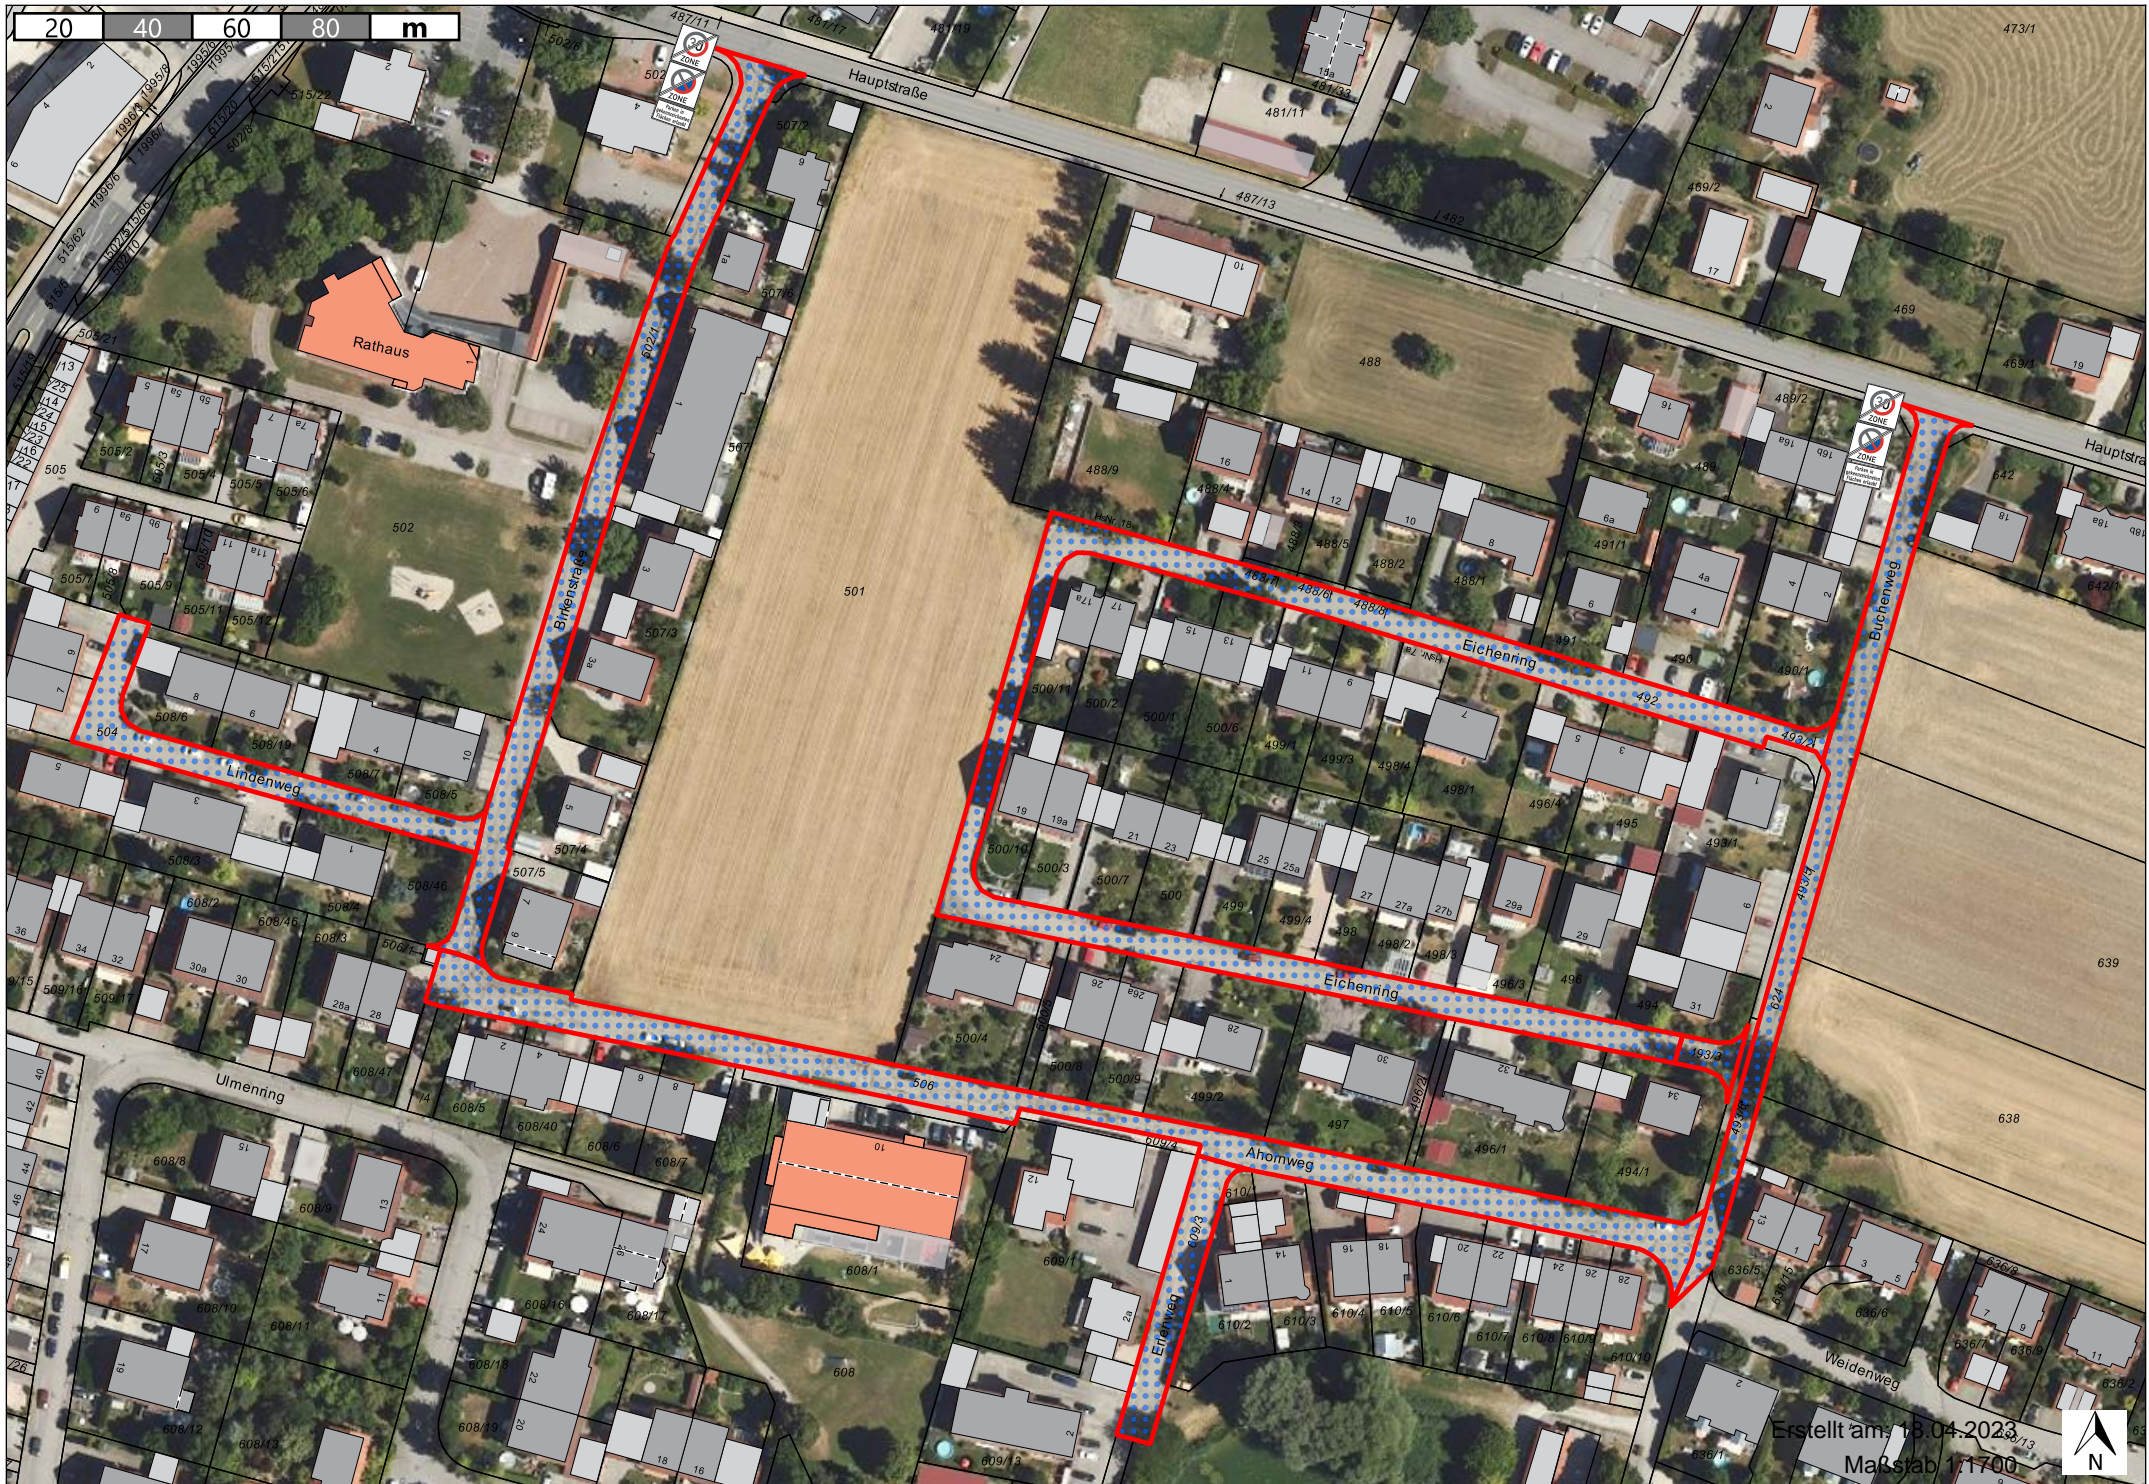

20 40 60 80 m

Rathaus

Hauptstraße

Bienenstraße

Lindenweg

Eichenring

Eichenring

Ahornweg

Weidenweg

Erstellt am: 18.04.2023

Maßstab: 1:1700